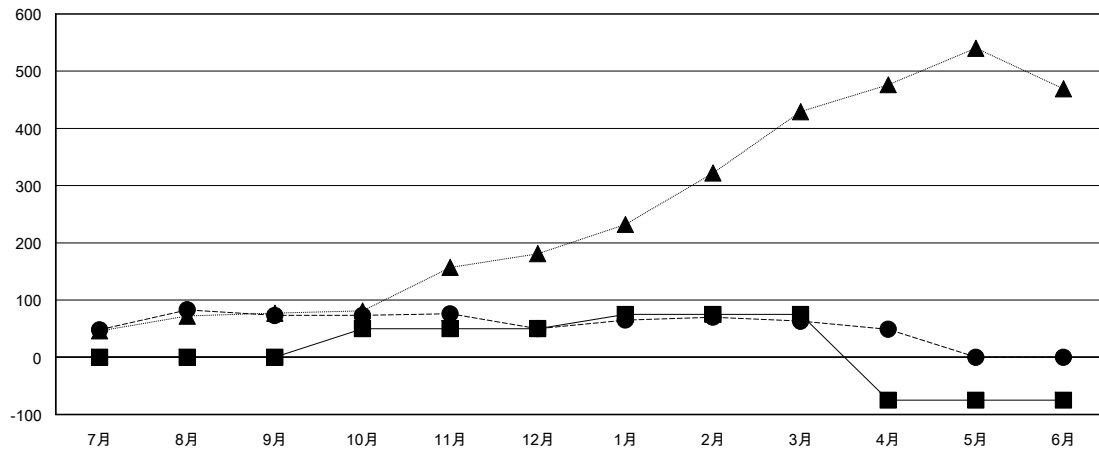

MONTHLY MEMBERSHIP PROGRESS REPORT

District 333 E

Results as of: 4/30/2017

GMT: Masayuki Kaneko

地域 JAPAN

GMT会則地域

クラブ			
結果 : 2016-2017			
四半期	新クラブ目標	新クラブ	解散クラブ
7月/8月/9月	0	2	0
10月/11月/12月	0	0	0
1月/2月/3月	1	0	0
4月/5月/6月	0	0	0

名			
結果 : 2016-2017			
四半期	新会員 (再入会と転入を含めない) 純増目標	新会員 (再入会と転入を含めない) 実際	退会者 (転籍を含む) 実際
7月/8月/9月	0	182	109
10月/11月/12月	50	30	53
1月/2月/3月	25	49	36
4月/5月/6月	-150	16	30

新クラブ目標及び実績累計

会員目標及び実績累計

解散クラブ: 0	63 CLUBS OF 82 一名以上の新会員を登録	男女別
退会者	会員累計データを見るには、ここをクリック ク	男性 3,170 (64.99%)
物故会員 27		女性 1,708 (35.01%)
クラブ解散 0		世帯主/家族会員合計 3,205
その他 201		国際会費半額の家族会員 1,921
合計 228		